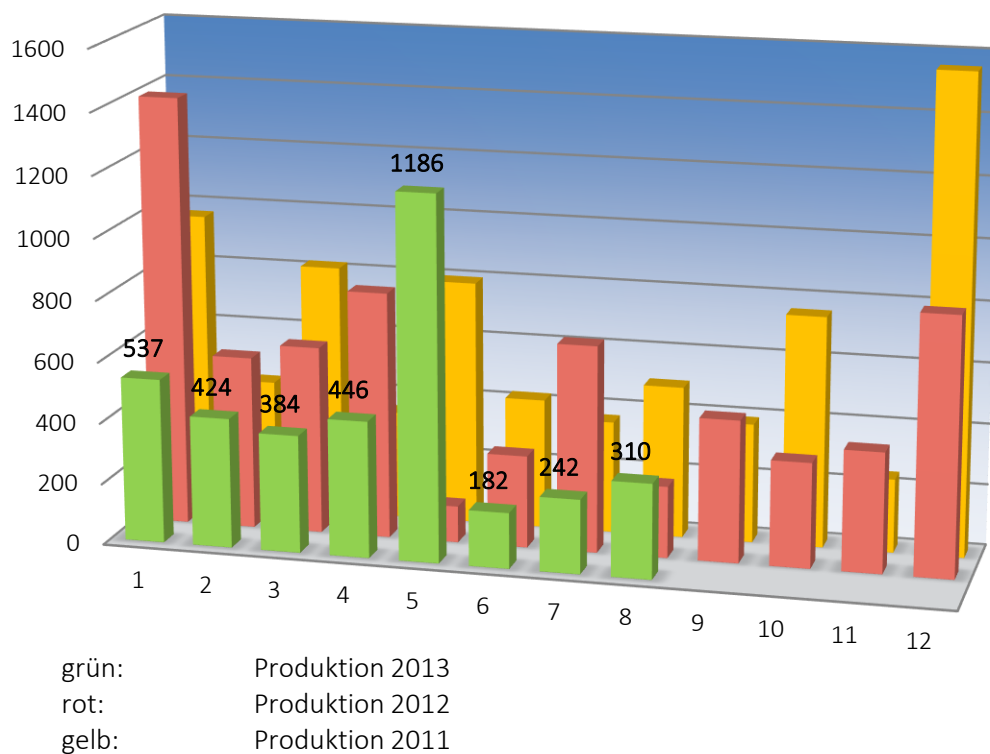

Jahresproduktion HSW-30 2013 in kWh

aktualisiert: 22.09.2013

Produktion 2013	3711
Produktion 2012	6756
Produktion 2011	7585
Produktion 2010	9285
Produktion 2009	8151
Produktion 2008:	13554
Produktion 2007:	16213
Produktion 2006:	3733
Produktion gesamt:	68988