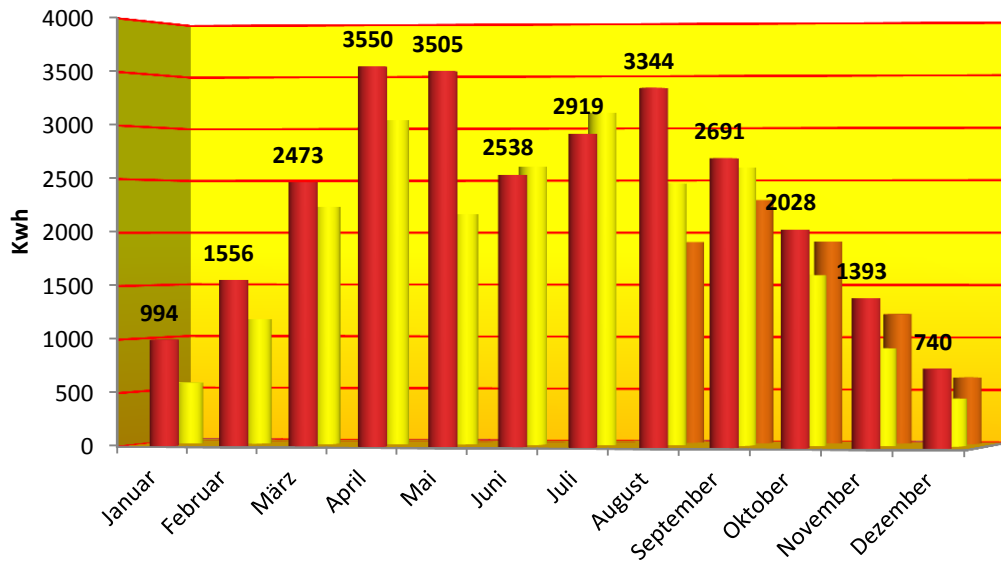

Solaranlage bei "Bauer Fritz" Leistung in Kwh

Jahresleistung 2011:	27731
Jahresleistung 2010:	23017
Jahresleistung 2009:	7986
Gesamtleistung	58734

Leistung im 1. Betriebsjahr:	24'153	kwh	(15.8.2009-14.8.2010)
Leistung im 2. Betriebsjahr:	25'706	kwh	(15.8.2010-14.8.2011)